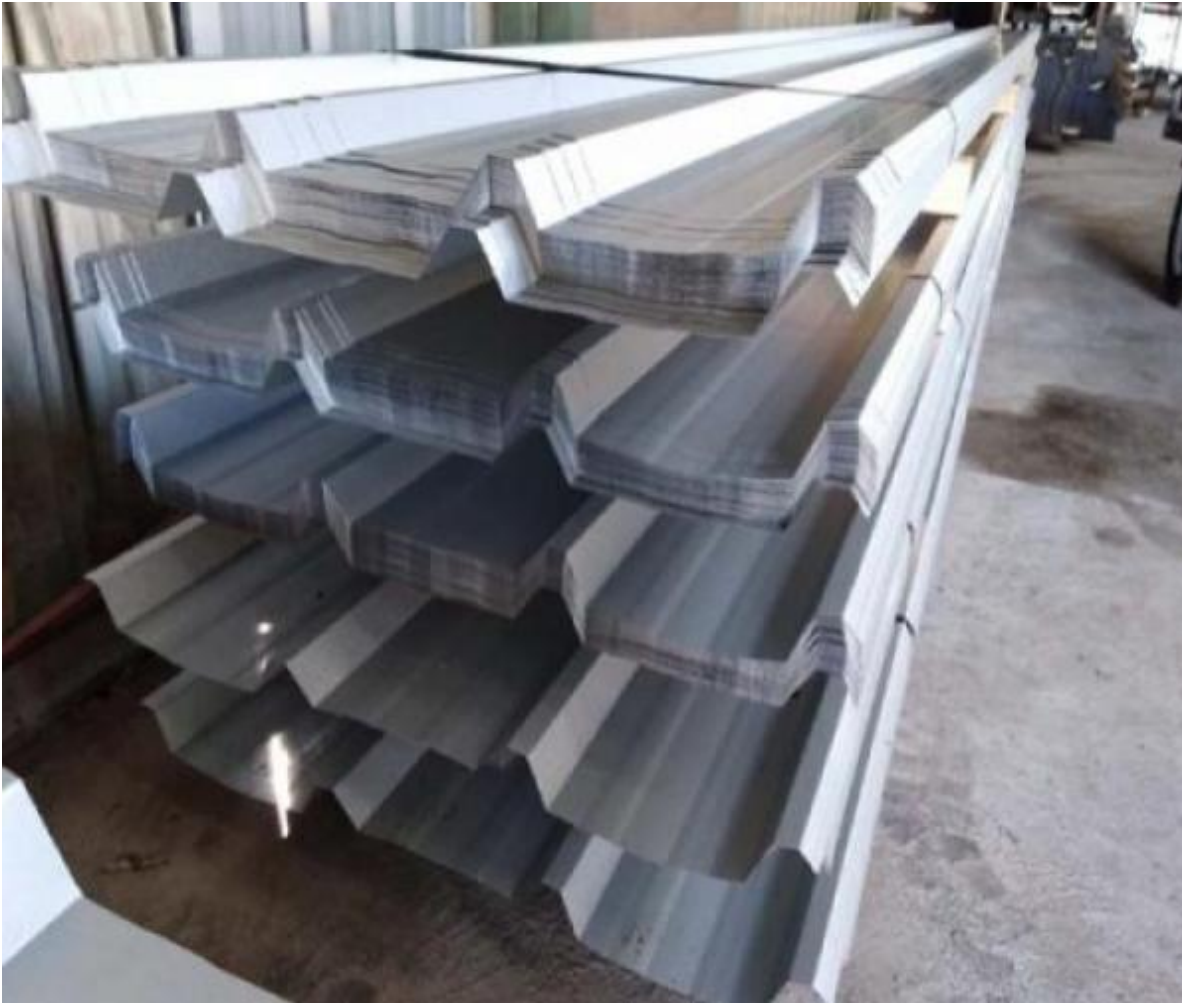

REMATE DE MAQUINARIA KIT DE TECHO PARA GALPON

N° LOTE		
G18	ANCHO	1MT
	ESPESOR	4MM
	MATERIAL	ZINCALUM
	PLANCHAS	60 PLANCHAS
	TIPO	PV4
		POSTURA MINIMA \$2.000.000